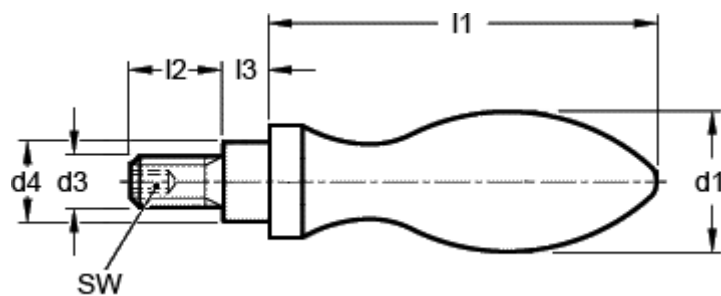

Varenummer: 20106030
Beskrivelse: E+G Fast håndtag
DIN 39-KT-32-E

Mål

d1	= 32
d3	= M12
d4 h13	= 20
l1 ca.	= 100
l2	= 21
l3	= 13.0
SW	= 6